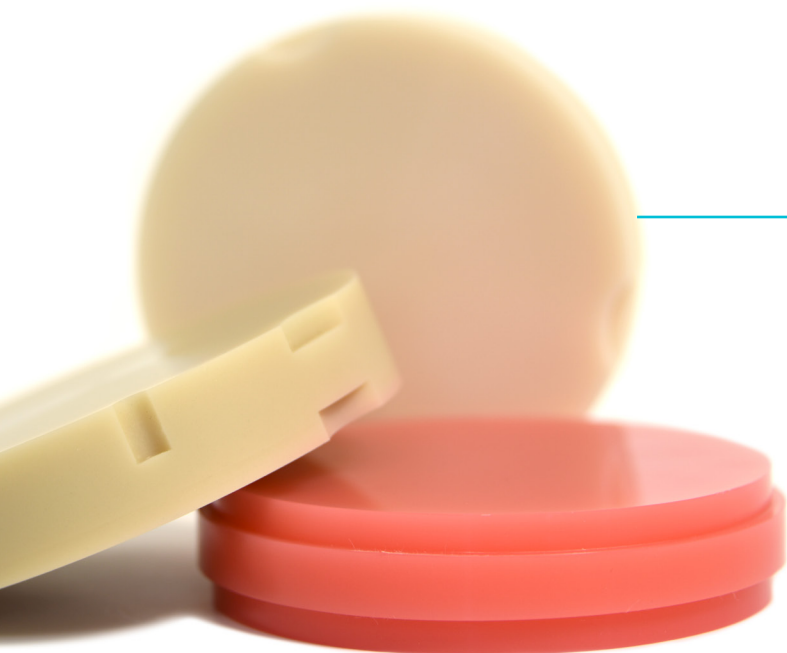

## Precios G-CAM (excepto Pink)

Anclaje universal (98,5 mm) y Zirkonzahn (95 mm)

14 mm	195 € + IVA
16 mm	205 € + IVA
18 mm	215 € + IVA
20 mm	225 € + IVA
22 mm	235 € + IVA
24 mm	245 € + IVA
26 mm	255 € + IVA
30 mm	275 € + IVA

Graphenano Dental ofrece un amplio catálogo cromático que garantiza soluciones integrales. La colorimetría de **G-CAM**, basada en la guía VITA Classical, no se limita a colores intermedios, sino que permite obtener más colores mediante maquillajes de superficie fotopolimerizables en laboratorio.

**G-CAM** está disponible en los siguientes colores dentales: BL2, A1, A2, A3, A3'5, B2, C2 y transpa.

El disco **G-CAM** puede encontrarse en dos formatos diferentes:

- **G-CAM Monochroma**, de un solo color puro. Plazo de entrega: 3-6 días.
- **G-CAM Multichroma**, que posee una gama cromática única basada en colores naturales con alta translucidez. Plazo de entrega: 30-45 días.